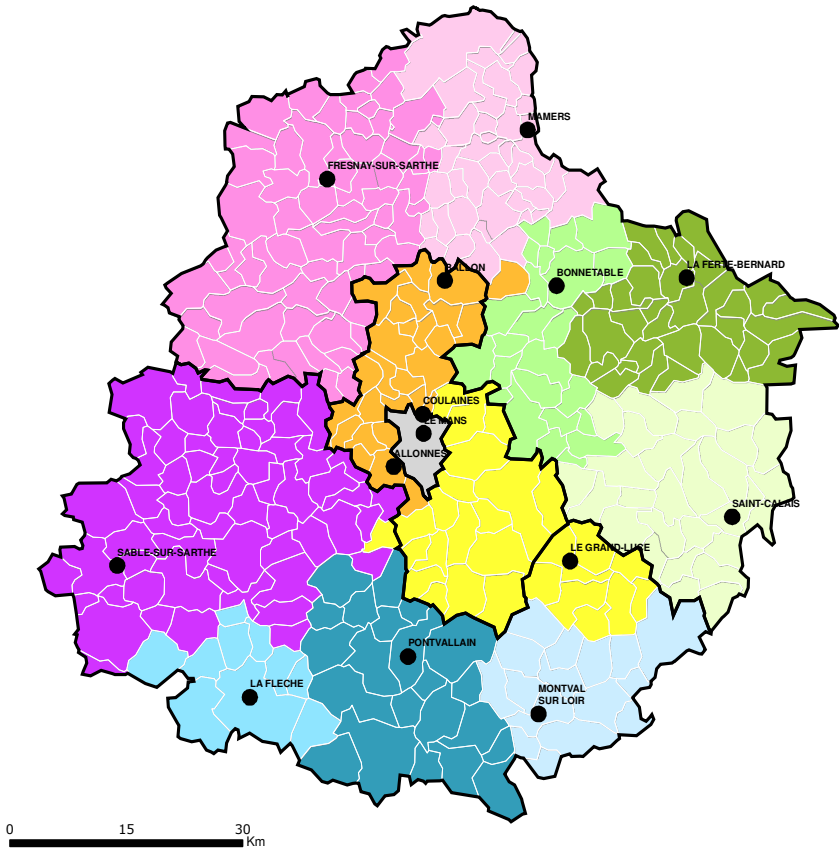

DÉPARTEMENT DE LA SARTHE

Découpage actuel des C.L.I.C.

Sources : CD72, IGN@GEOFLA 28/03/2019

CLIC Charles Garnier	CLIC Nord Ouest	Implantation des CLIC	Limites des Circonscriptions
CLIC Couronne Est	CLIC Sud Sarthe		
CLIC Couronne Mancelle Nord Ouest	CLIC Vallée de la Sarthe		
CLIC Huisne et Bray	CLIC des 2 territoires		
CLIC Loir Lucé Bercé	CLIC du Mans		
CLIC Pays Fléchois	CLIC du Saosnois