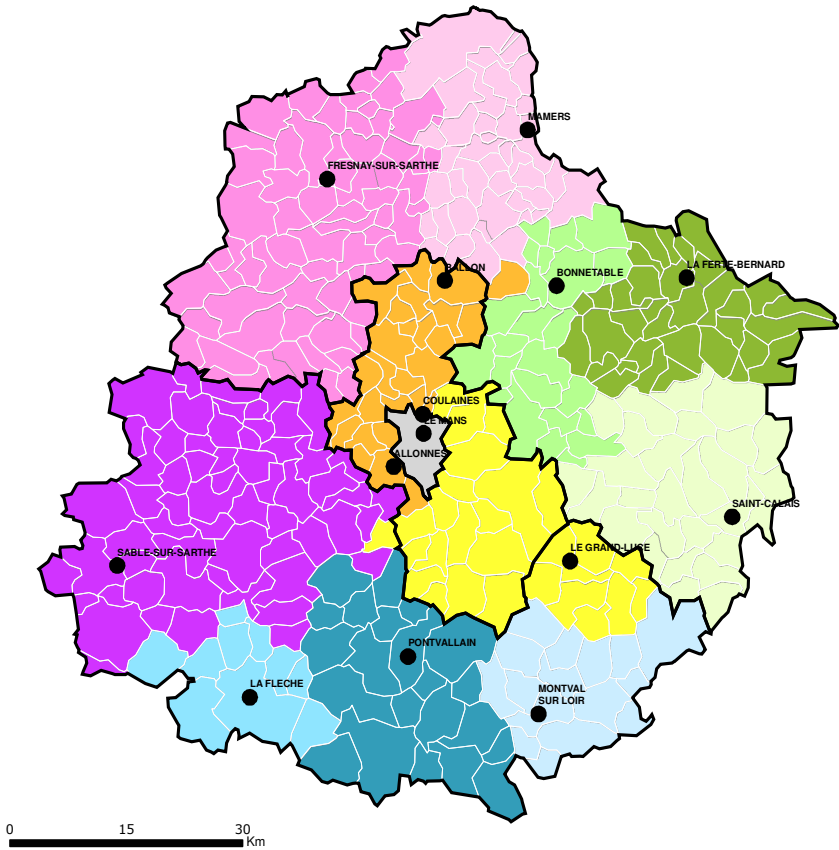

DÉPARTEMENT DE LA SARTHE

Découpage actuel des C.L.I.C.

Sources : CD72, IGN@GEOFLA 28/03/2019

- | | | | |
|-----------------------------------|--------------------------|-----------------------|------------------------------|
| CLIC Charles Garnier | CLIC Nord Ouest | Implantation des CLIC | Limites des Circonscriptions |
| CLIC Couronne Est | CLIC Sud Sarthe | | |
| CLIC Couronne Mancelle Nord Ouest | CLIC Vallée de la Sarthe | | |
| CLIC Huisne et Braye | CLIC des 2 territoires | | |
| CLIC Loir Lucé Bercé | CLIC du Mans | | |
| CLIC Pays Fléchois | CLIC du Saosnois | | |