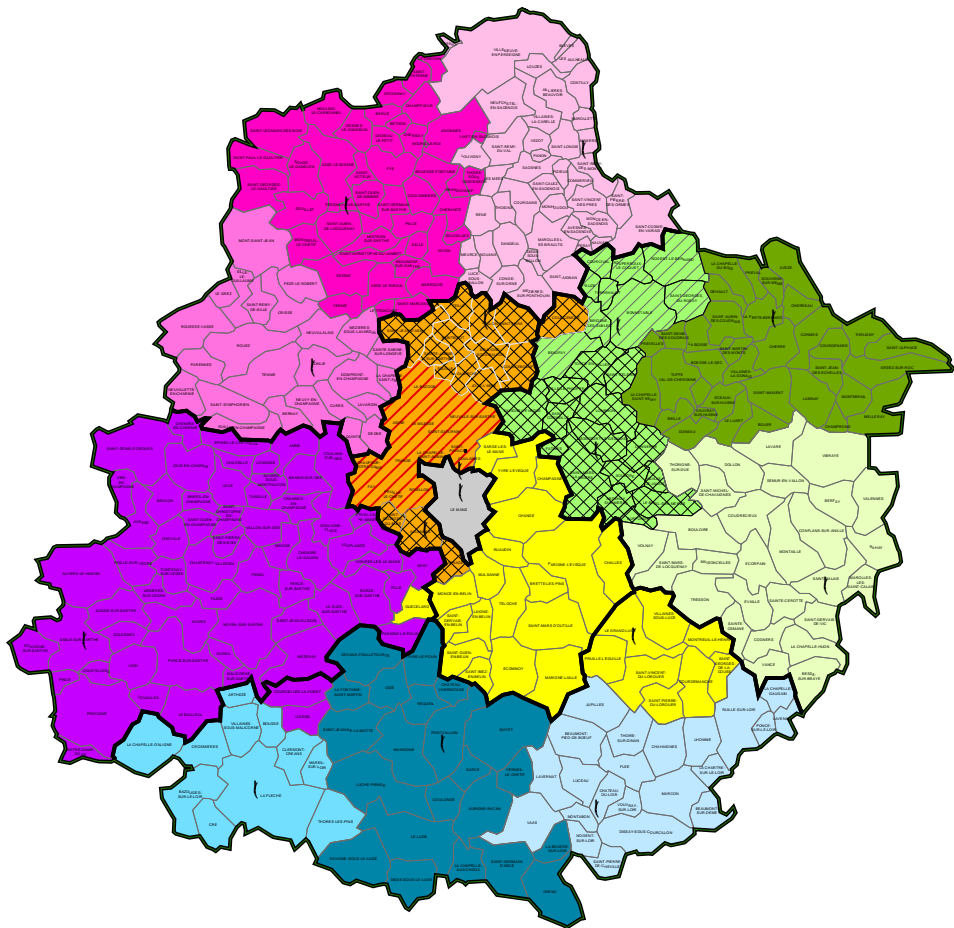

# Les CLIC de la Sarthe et les circonscriptions de la Solidarité départementale

- |  |                                 |   |                              |   |  |
|--|---------------------------------|---|------------------------------|---|--|
|  | <b>CLIC du Saosnois</b>         |  | <b>CLIC du Pays Fléchois</b> |  | <b>CLIC Huisne et Braye</b>              |
|  | <b>CLIC Nord-Sarthe</b>         |  | <b>CLIC Sud Sarthe</b>       |  | <b>CLIC des 2 Territoires</b>            |
|  | <b>CLIC Sarthe Nord-Ouest</b>   |  | <b>CLIC Loir Lucé Bercé</b>  |  | <b>CLIC Couronne mancelle nord-ouest</b> |
|  | <b>CLIC Vallée de la Sarthe</b> |  | <b>CLIC Charles Garnier</b>  |  | <b>CLIC Couronne est</b>                 |
|  |                                 |   |                              |  | <b>CLIC Le Mans</b>                      |